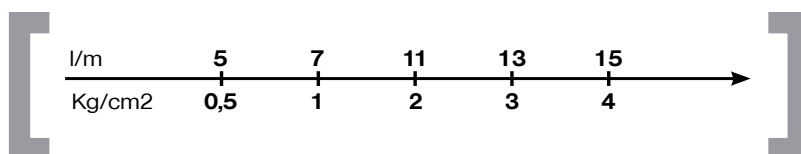

PALAZZANI

d i s e g n o t e c n i c o ■ t e c h n i c a l d r a w i n g

foro consigliato per l'installazione:

Ø 45mm

d i s e g n o t e c n i c o ■ t e c h n i c a l d r a w i n g

docce

9926C7