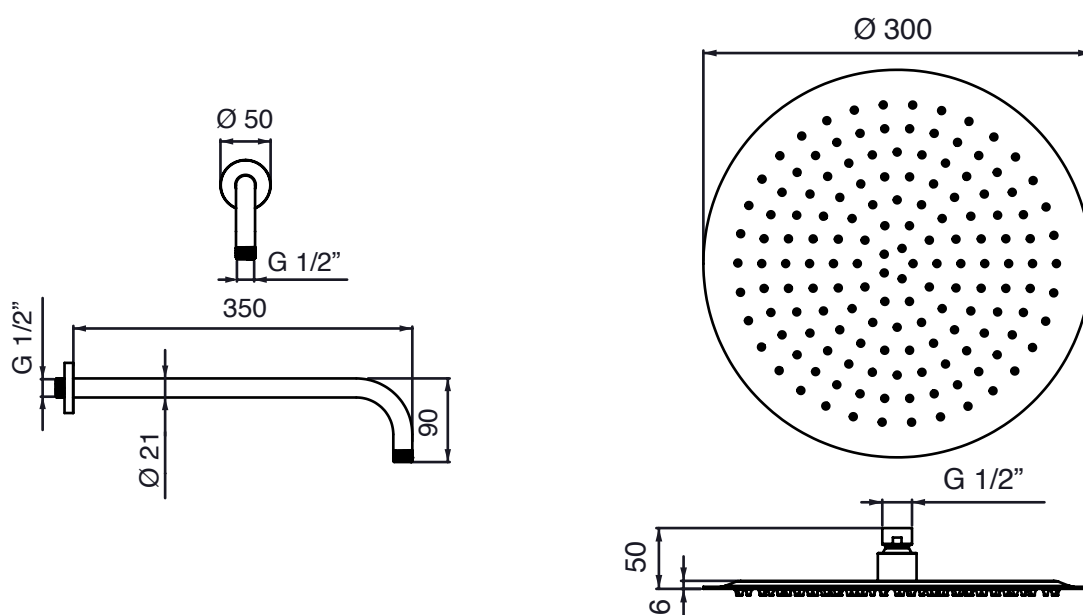

PALAZZANI

d i s e g n o t e c n i c o ■ t e c h n i c a l d r a w i n g

foro consigliato per l'installazione:

Ø 45mm

d i s e g n o t e c n i c o ■ t e c h n i c a l d r a w i n g

docce

9926C7